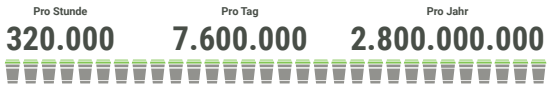

COFFE TO GO – EIN TREND MIT FOLGEN

VERBRAUCH VON EINWEG KAFFEE-BECHERN IN DEUTSCHLAND