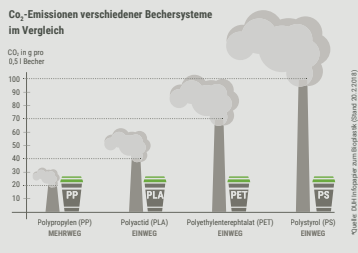

AUCH HERKÖMMLICHE MEHRWEG-BECHER SIND UMWELTSCHÄDLICH

1. Alle bisherigen Mehrwegbecher werden nicht oder nur teilweise recycelt.
2. Biokunststoffe wie PLA, PET oder PS verbrauchen mehr CO₂ (siehe Infografik) und täuschen somit den Verbraucher.*
3. Biokunststoff aktuell keine Alternative, da kein Sortierungs- bzw. Recyclingprozess existiert.*