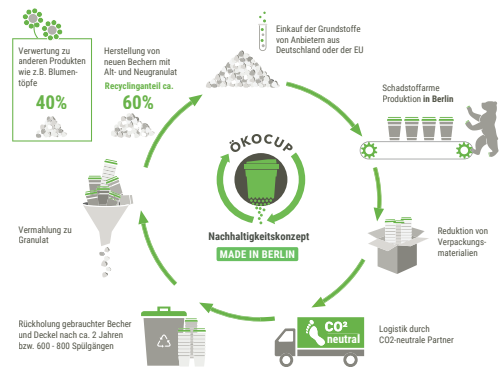

ÖkoCup

DER ERSTE NACHHALTIGE MEHRWEGBECHER

ÖkoCup – der erste wirklich nachhaltige Mehrwegbecher