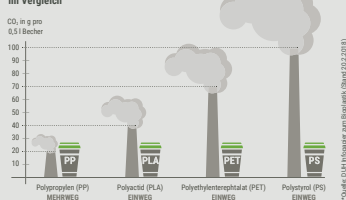

ÖkoCup – Hier erhältlich / Get it here

BECHER / CUP
€ 1,80
Inkl. Tax
Pfand / Deposit

**DER ERSTE WIRKLICH
NACHHALTIGE MEHRWEGBECHER**

Ich bin
auch mit Deckel
stapelbar!

Ich bin
ein Berliner!

Ich bin
recyclebar
durch
Rücknahme!

Ich bin
langlebig,
500 - 600
Spülgänge!

DECKEL / LID
€ 0,20
Inkl. Tax
Pfand / Deposit

*The first truly sustainable
reusable cup.*

✓ Fully recyclable
✓ Extremely durable

**BRINGE DEN BECHER ZURÜCK UND WIR MACHEN NEUE DARAUS!
BRING THAT CUP BACK AND WE MAKE NEW ONES!**

Zum Wohle der Umwelt haben auch wir uns dem ÖkoCup Rücknahmesystem angeschlossen.

Gegen eine Pfandgebühr können Sie den Becher/Deckel so lange wie möglich nutzen.

Eine Rücknahme ist bei der Ausgabe oder an einer anderen Pfandstelle möglich.

COFFE TO GO – EIN TREND MIT FOLGEN

VERBRAUCH VON EINWEG KAFFEE-BECHERN IN DEUTSCHLAND

Pro Stunde **320.000** Pro Tag **7.600.000** Pro Jahr **2.800.000.000**

Quelle: Deutsche Umwelthilfe e.V., 2018

AUCH HERKÖMMLICHE MEHRWEG-BECHER SIND UMWELTSCHÄDLICH